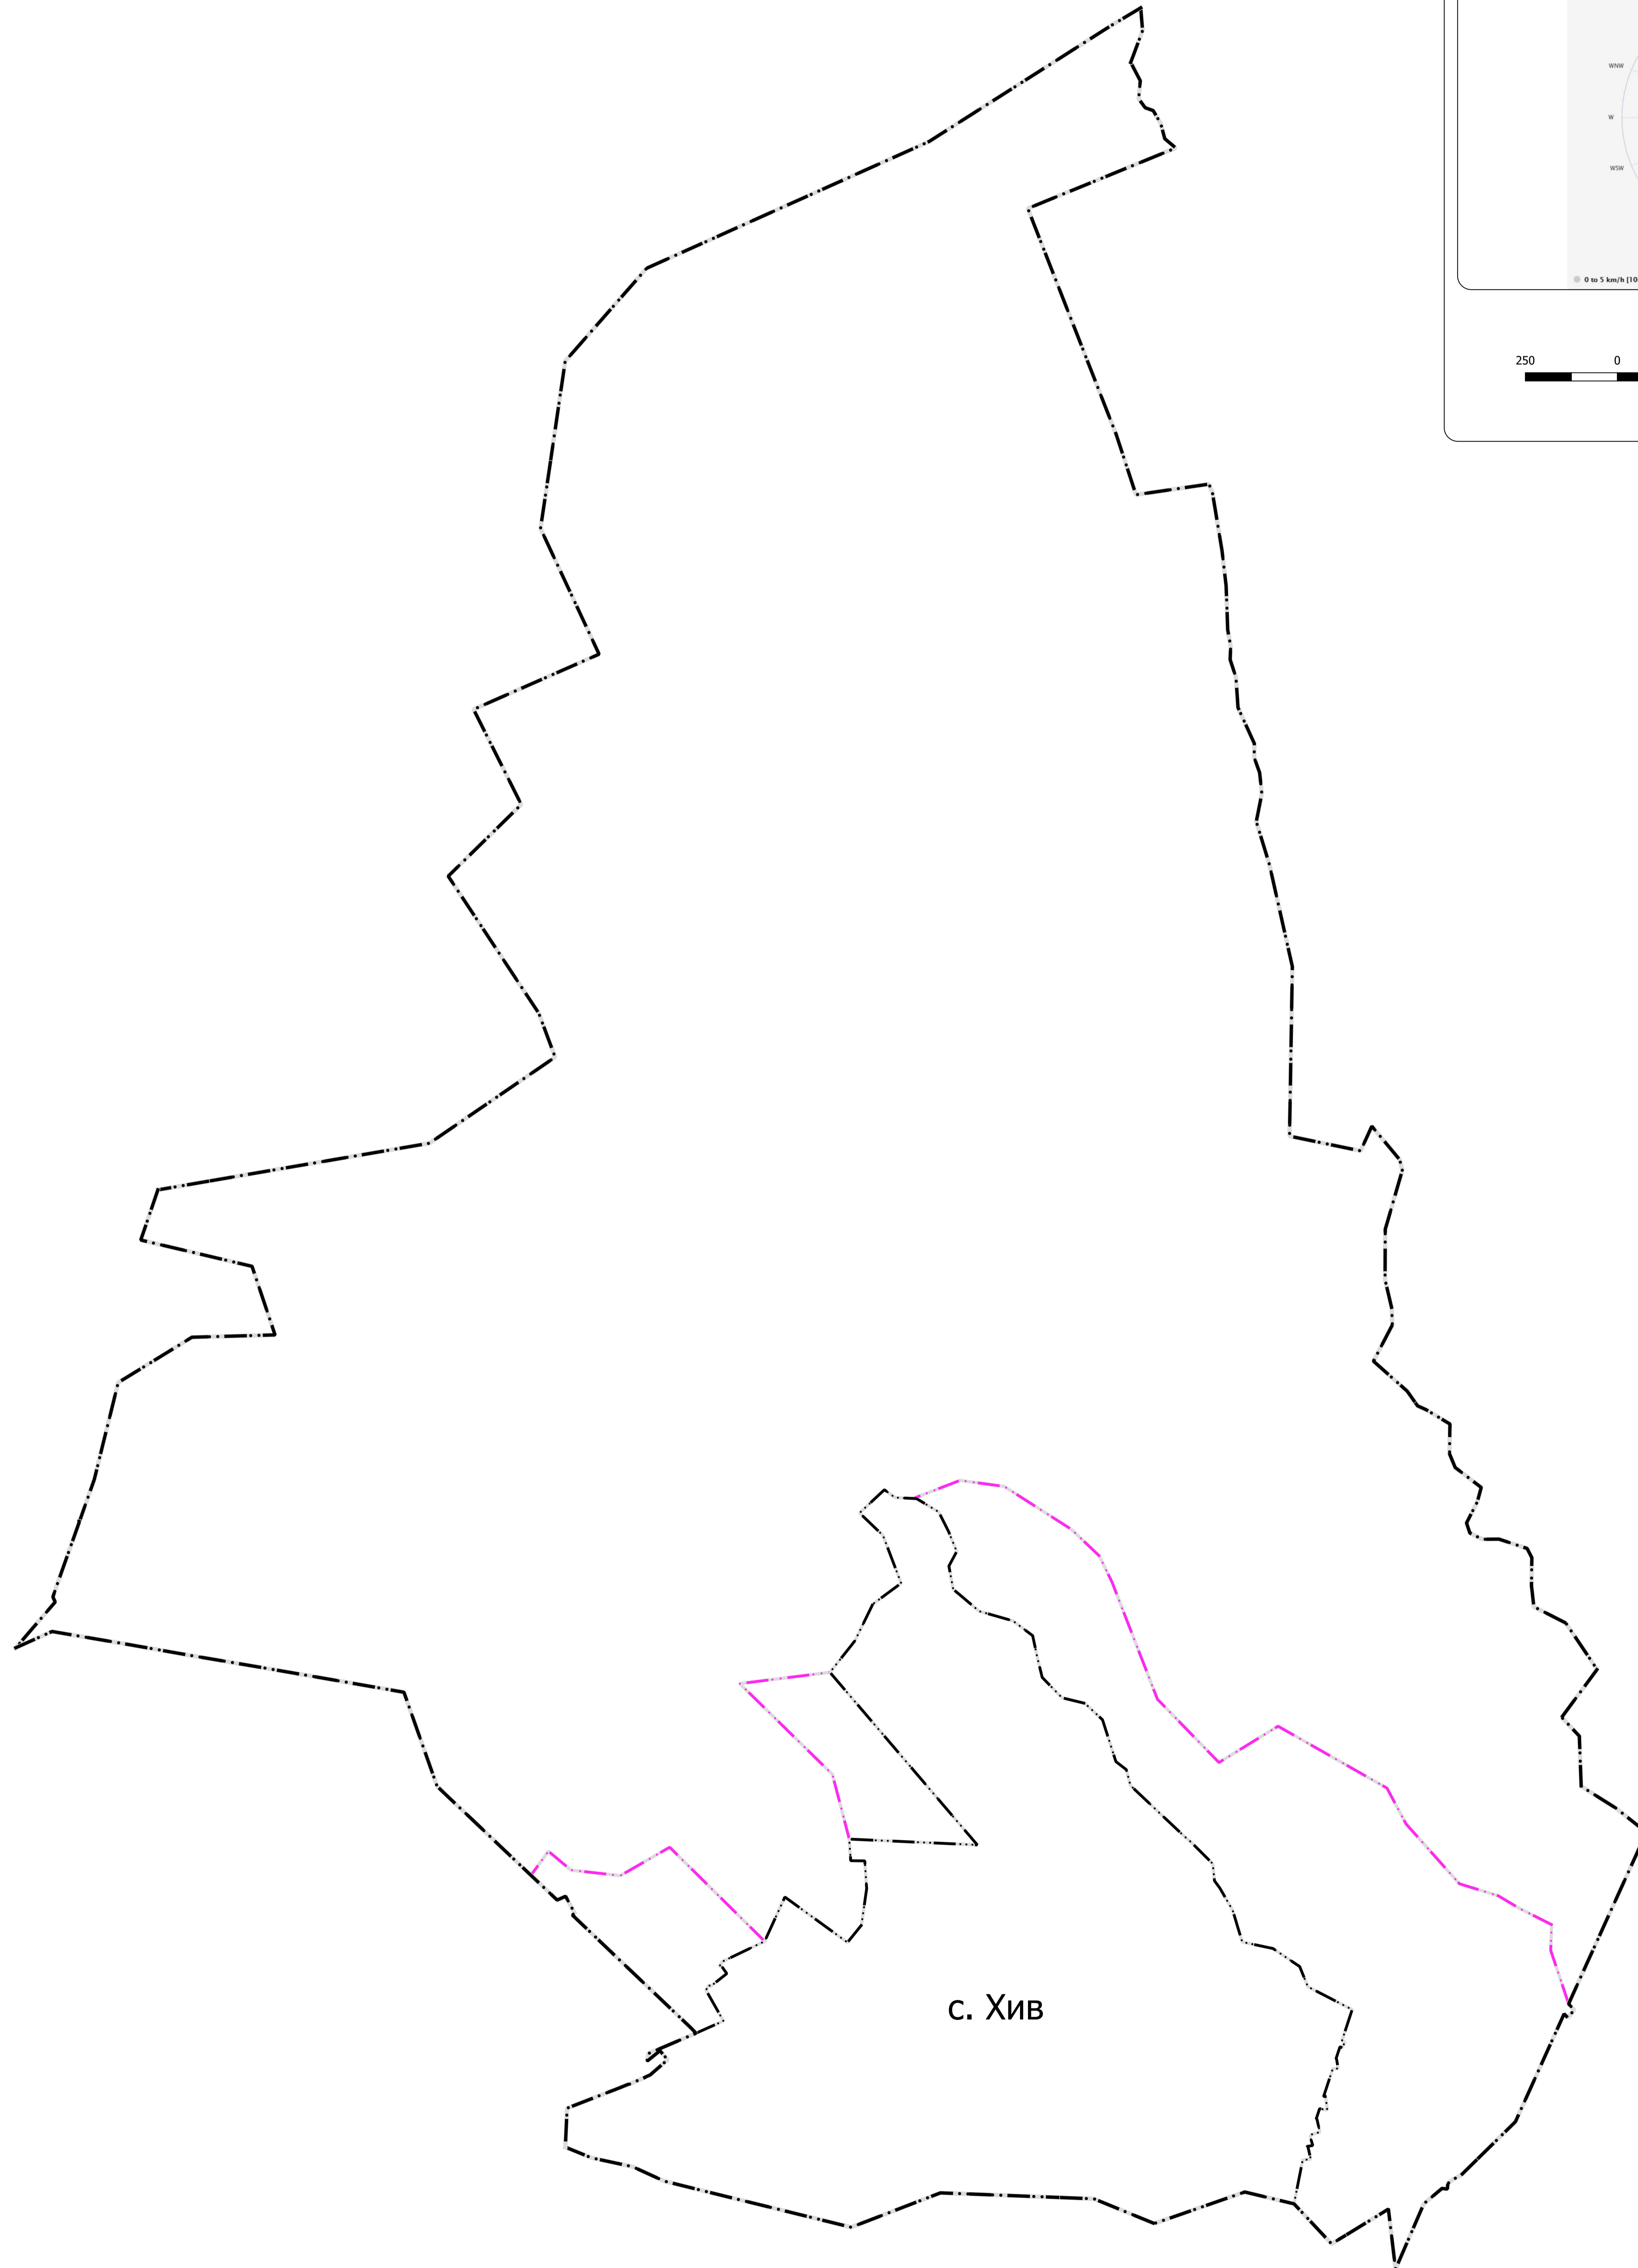

Муниципальный район

Хивский район

Генеральный план

Карта границ населенного пункта
(в том числе вновь образуемых населенных пунктов) входящих в состав
поселения

Генеральный план сельского поселения " село Хив "

Границы единиц административно-территориального деления Российской Федерации

сущ. проект
Границы сельского поселения
Границы населенного пункта

с. Хив

Муниципальный контракт № _____ с администрацией муниципального района "Хивский район"			
Генеральный план сельского поселения " село Хив "			
Изм.	Лист	Р. документа	Подпись Дата
Директор:	Неребогина А. Ш.		
Уч. проекта:	Нагаева З. С.		
Архитектор:	Айвазов Н. М.		
	Мельникова Н. М.		
	Кучинская Ш. А.		
Карта границ населенного пункта (в том числе вновь образуемых населенных пунктов) входящих в состав поселения			Страна Лист Листов
Масштаб 1:10000			