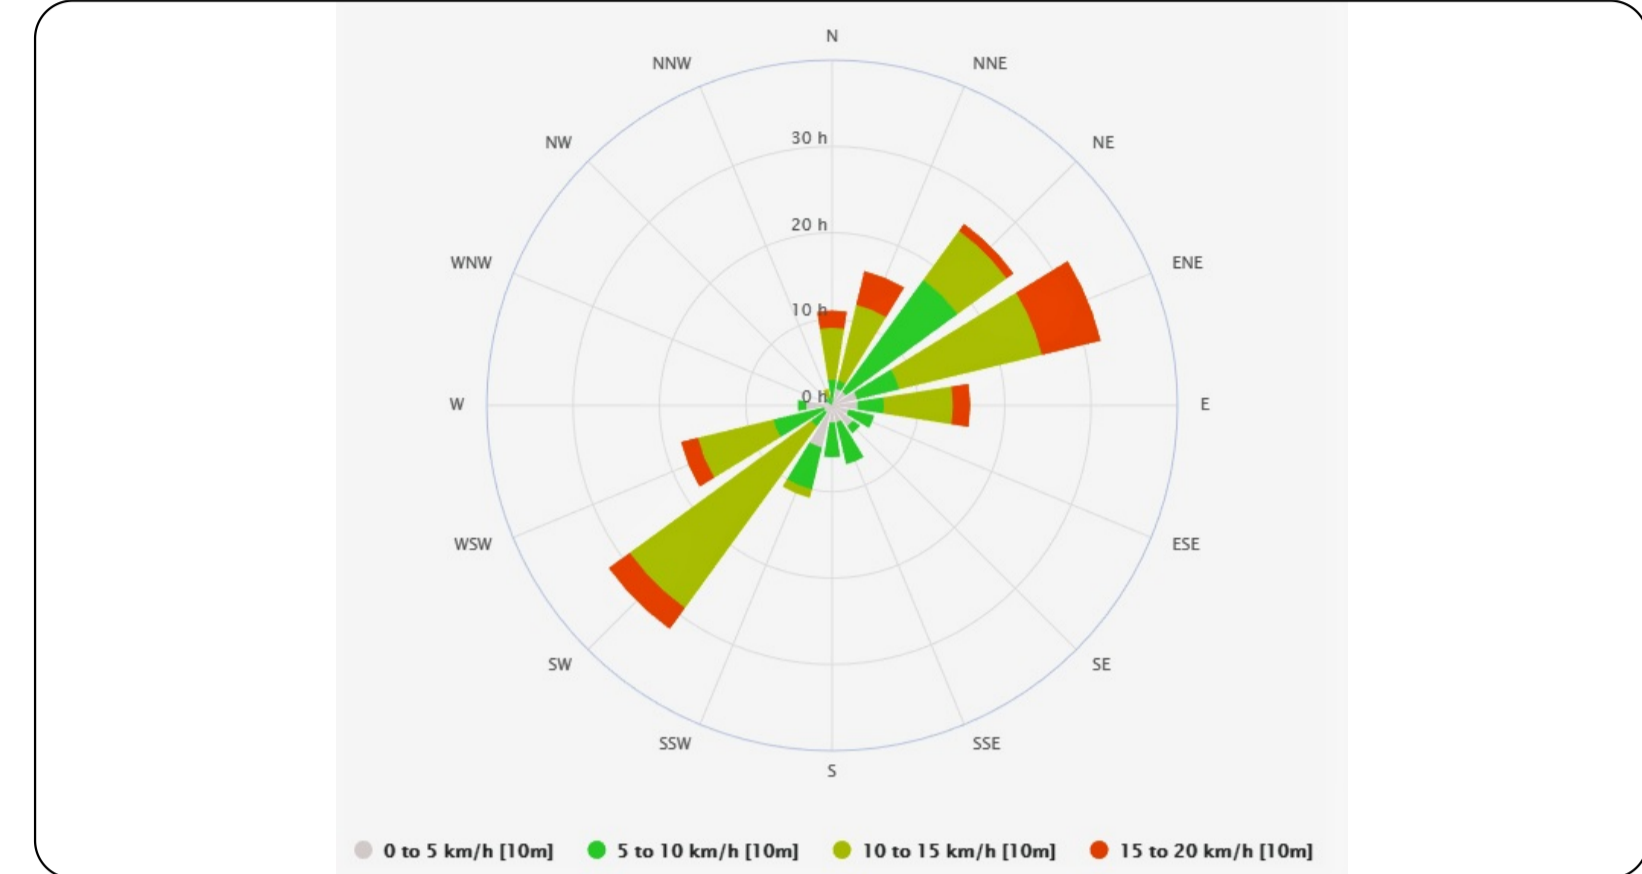

Муниципальный район

Хивский район

Генеральный план

Карта границ населенного пункта
(в том числе вновь образуемых населенных пунктов) входящих в состав
поселения

Генеральный план сельского поселения " село Хив "

Границы единиц административно-территориального деления Российской Федерации

сущ. проект
Границы сельского поселения
Границы населенного пункта

с. Хив

Муниципальный контракт № _____ с администрацией муниципального района "Хивский район"			
Генеральный план сельского поселения " село Хив "			
Изм.	Лист	Р. документа	Подпись Дата
Директор:	Неребогина А. Ш.		
Уч. проекта:	Нагаева З. С.		
Архитектор:	Айвазов Н. М.		
	Мельникова Н. М.		
	Кучинская Ш. А.		
Карта границ населенного пункта (в том числе вновь образуемых населенных пунктов) входящих в состав поселения			Страна Лист Листов
Масштаб 1:10000			